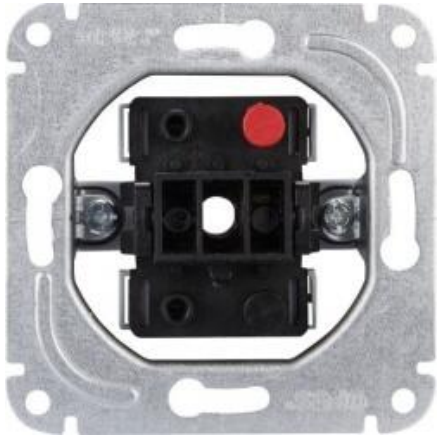

Passend dazu

Taster: Wechsler 1-p, 10A 250V,
50Hz, Steckklemmen

Grundpreis: 4,50 €/Stück
4,50 €

inkl. 19% MwSt., zzgl. Versandkosten